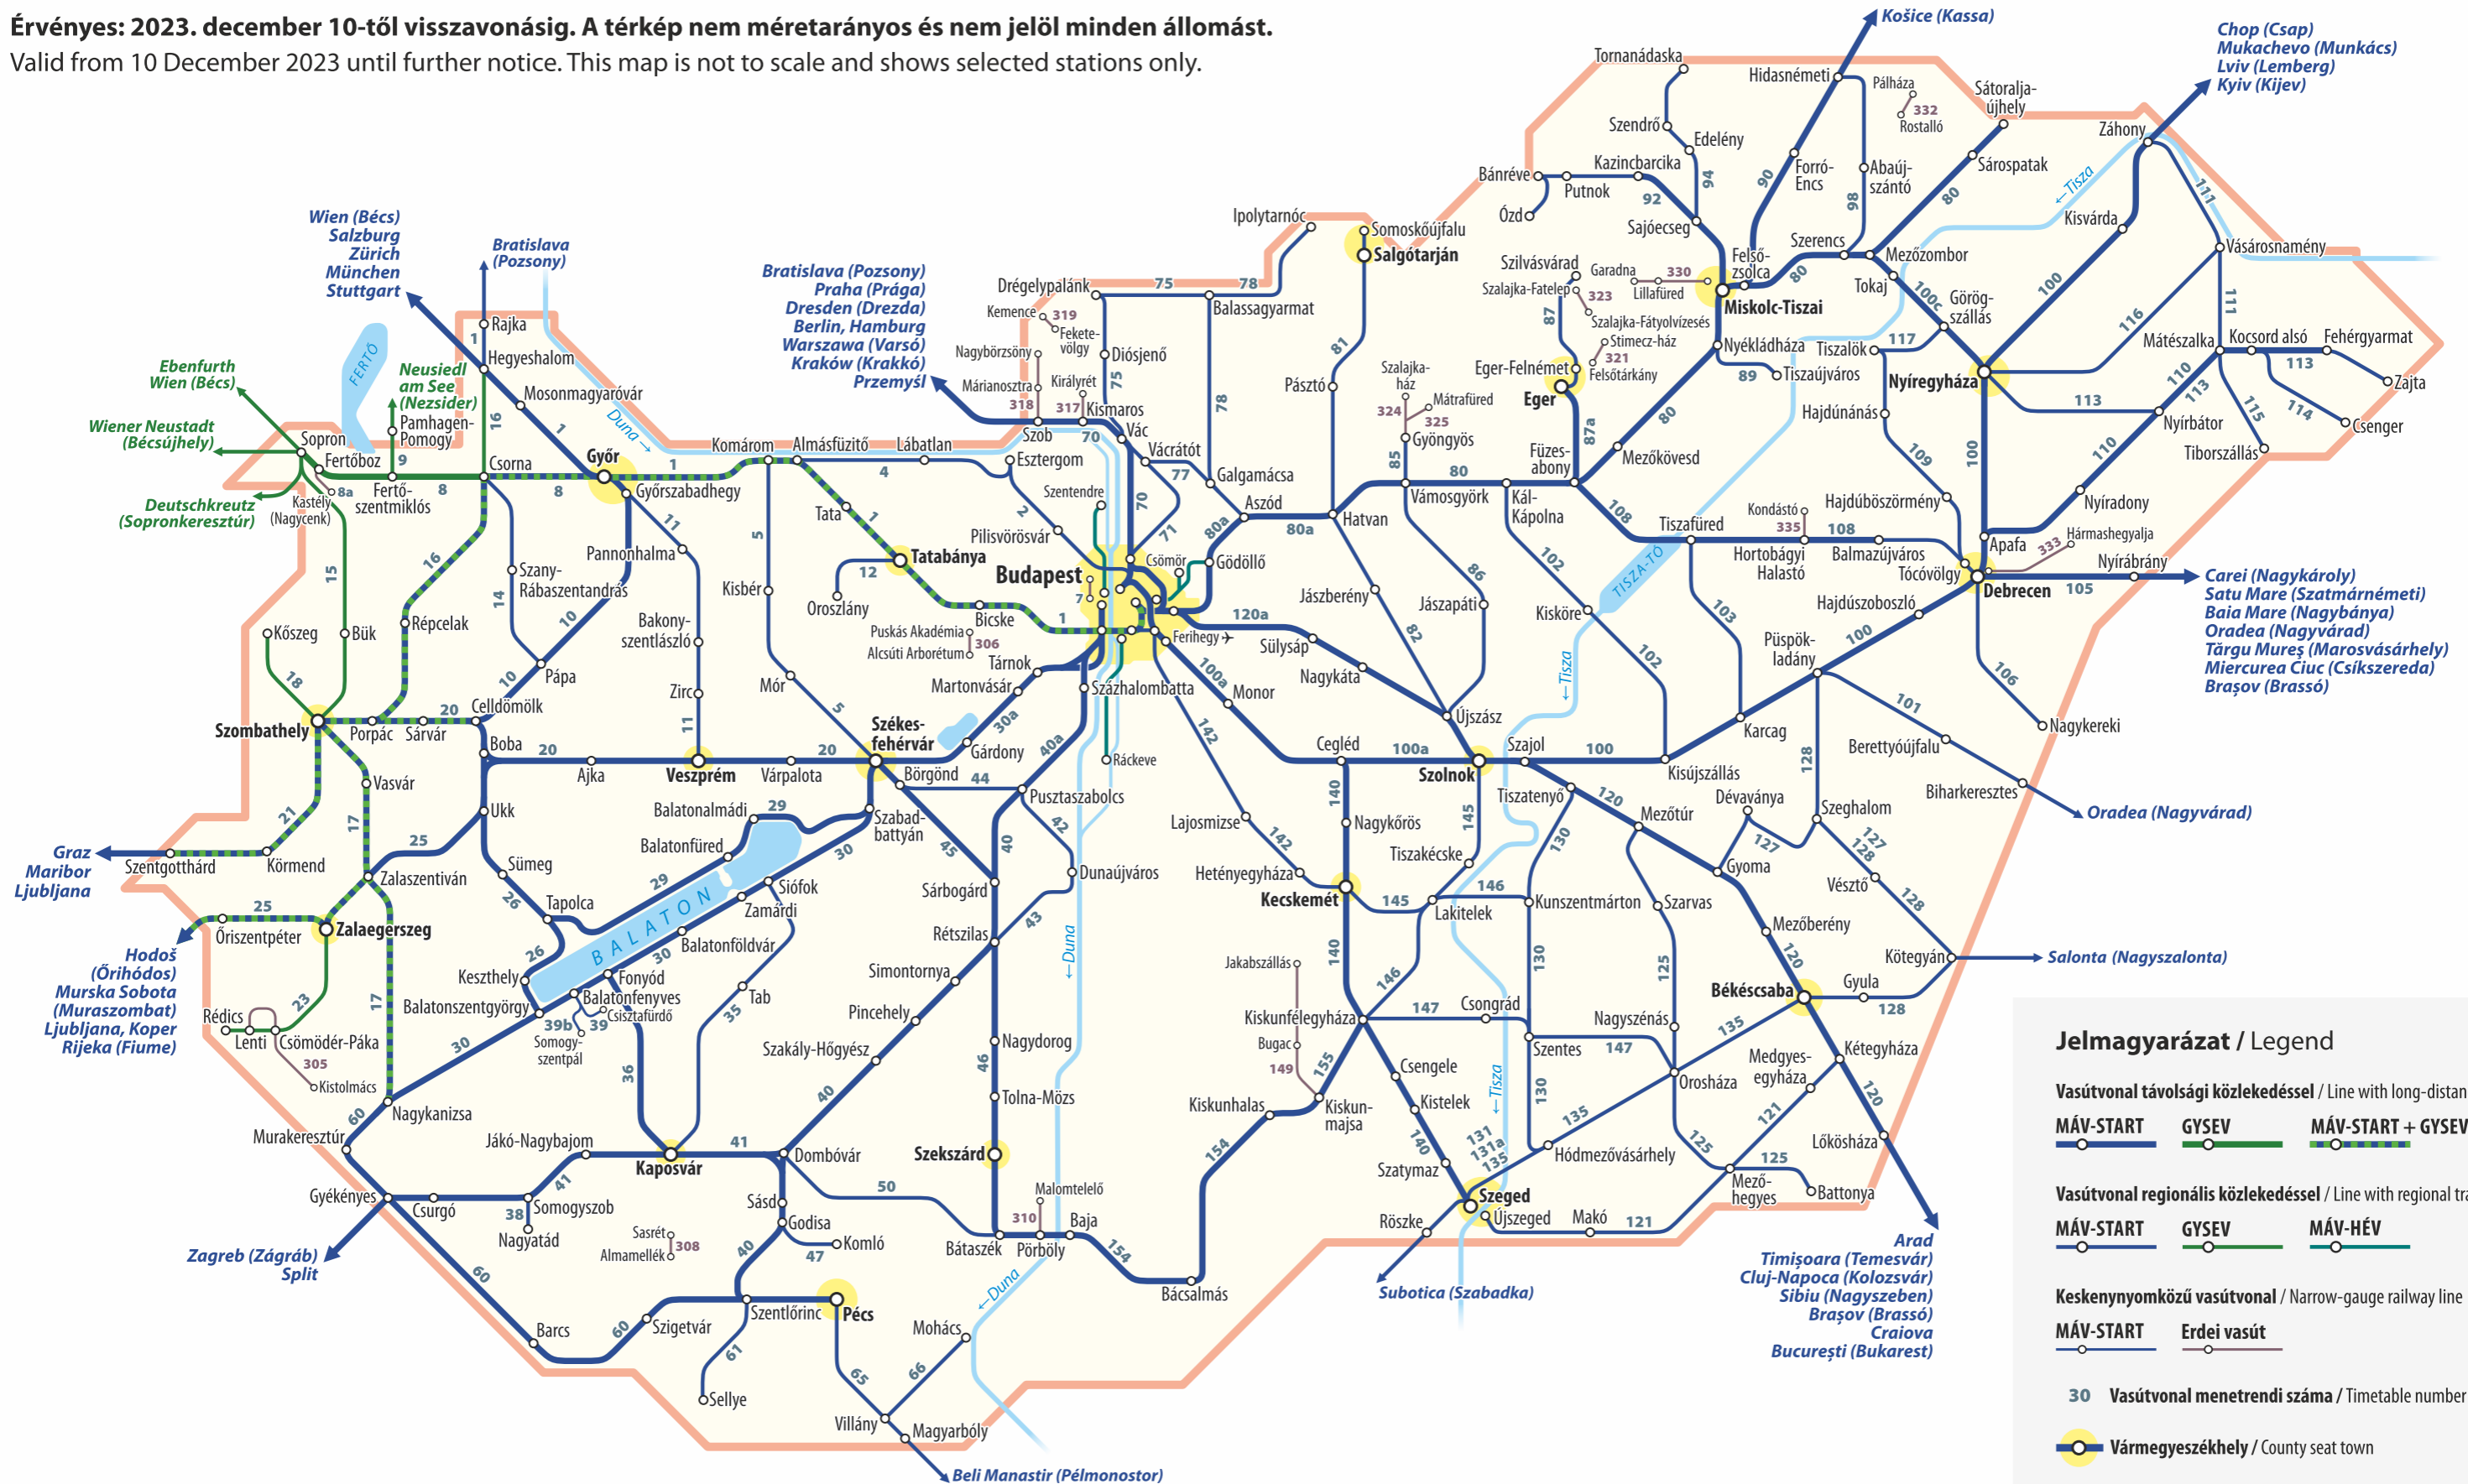

Magyarország vasúti személyszállítási térképe

Railway passenger transport map of Hungary

Érvényes: 2023. december 10-től visszavonásig. A térkép nem méretarányos és nem jelöl minden állomást.
 Valid from 10 December 2023 until further notice. This map is not to scale and shows selected stations only.

© MÁV-START / MUSZ. 2023.11.